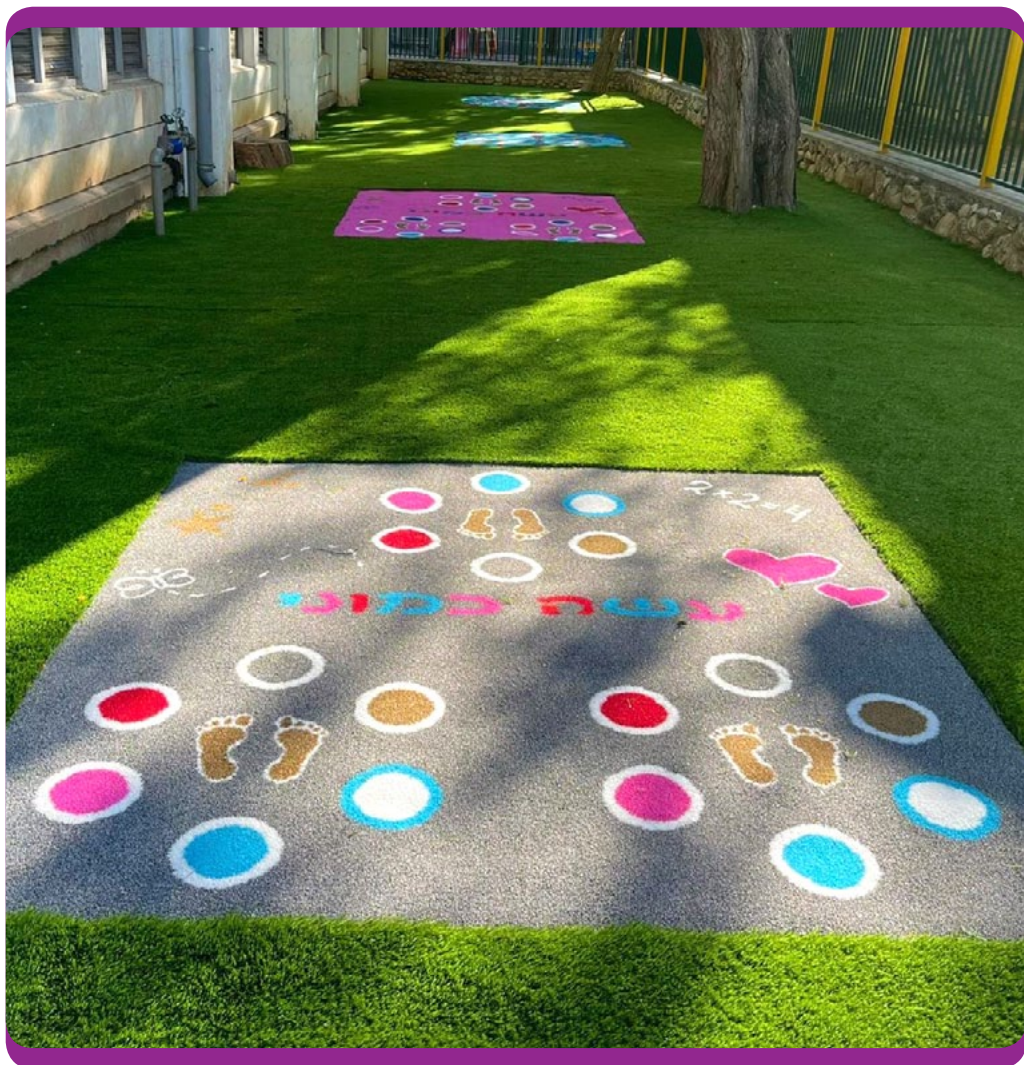

עשה כמוני טריו

200x200 ס"מ

תק"ט 0095560