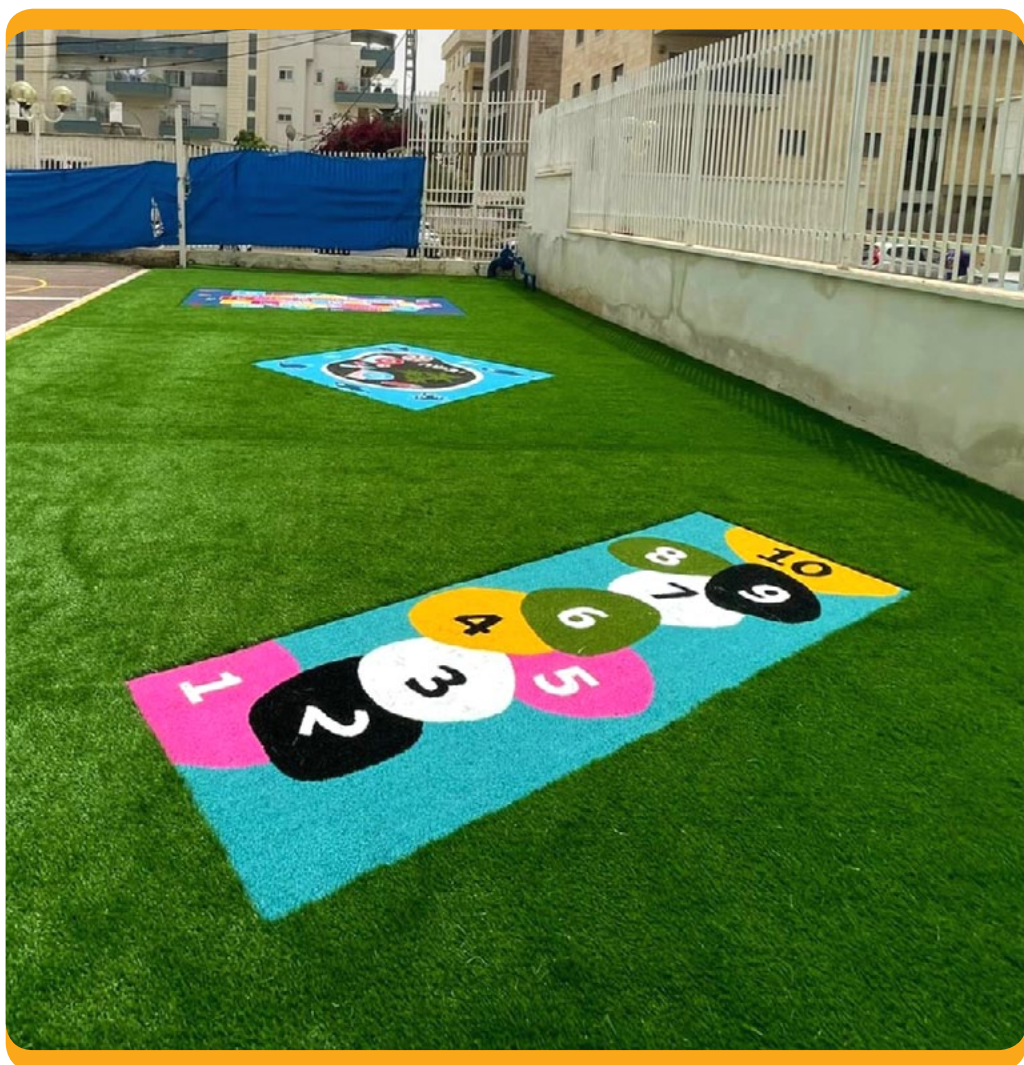

קלאס אבנים

תק"ס 100x300

תק"ט 0090490