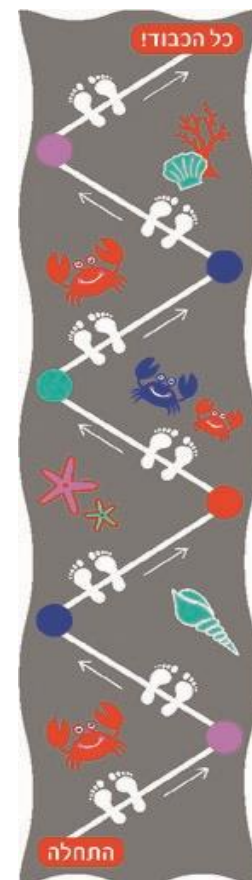

<b>RAYUELA_Moonstone</b>	
0090487	200x300cm
אפור	

<b>RAYUELA_bubble gum</b>	
0091922	200x300cm
ורוד	

## אותיות - חיות

<b>ANIMALS AQUA Blue</b>	
0099958	200x300cm
כחול ים	

<b>ANIMALS Moonstone</b>	
0099959	200x300cm
אפור	

## מבוך

<b>MAZE_Royal Blue</b>	
0099960	200x300cm
כחול רויאל	

<b>MAZE Moonstone</b>	
0099961	200x300cm
אפור	

## עקבות – צפרדעים וסרטנים

<b>FROG_Aqua Blue</b>	
009964	100x400cm
כחול ים	

<b>FROG_royal Blue</b>	
009965	100x400cm
כחול רויאל	

<b>CRAB_Aqua Blue</b>	
009962	100x400cm
כחול ים	

<b>CRAB_Moonstone</b>	
009963	100x400cm
אפור	