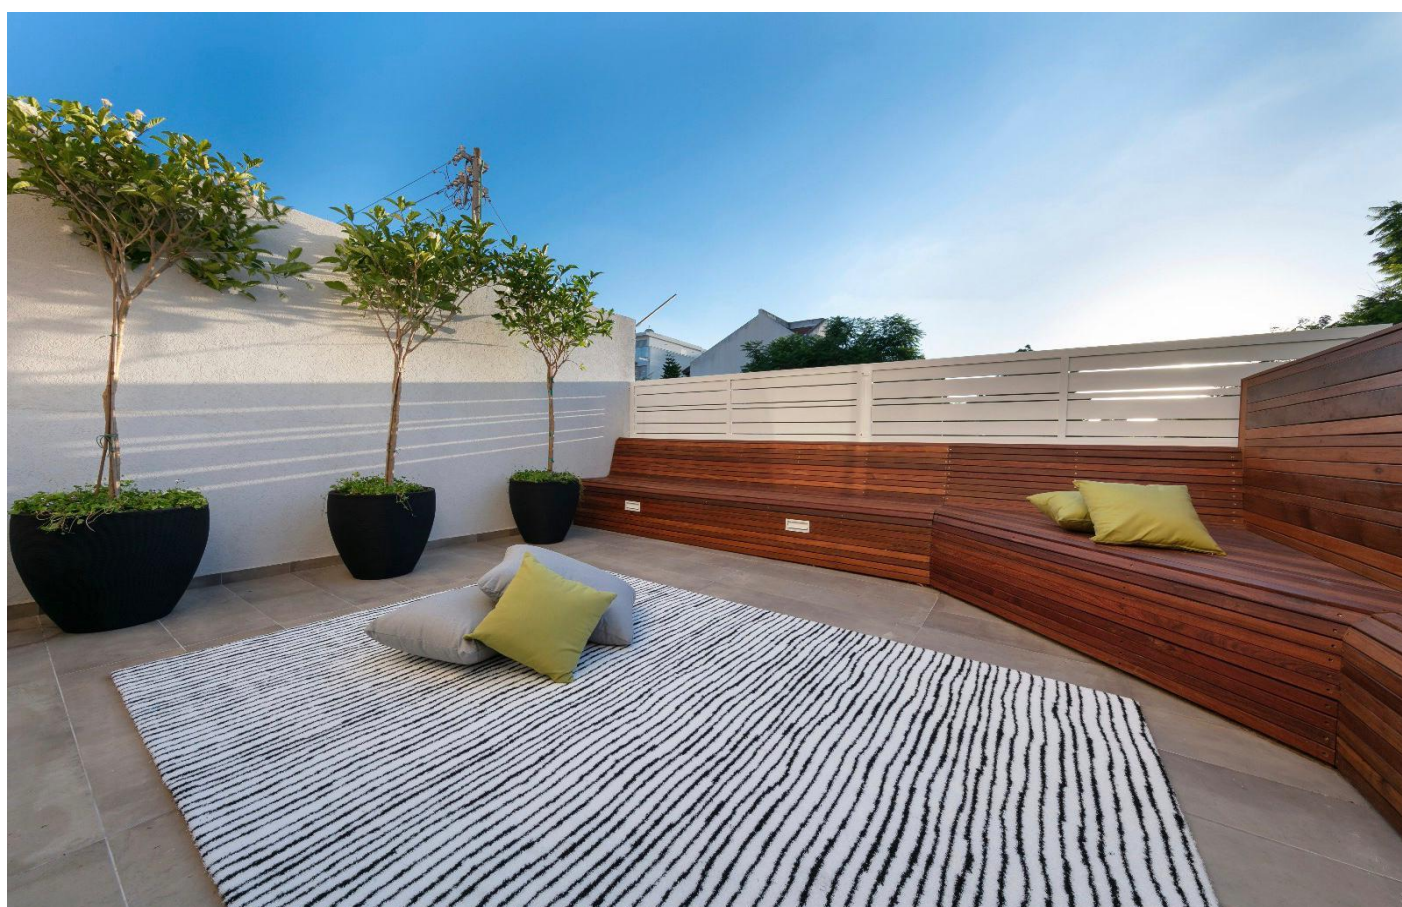

<b>Army_Royal Blue</b>	
0094524	400x400cm
הסוואה כחול	

**FREE STYLE - קלאס**

<b>RAYUELA_Royal Blue</b>	
0088384	200x300cm
כחול רויאל	

<b>RAYUELA_Aqua Blue</b>	
0090488	200x300cm
כחול ים	

<b>RAYUELA_Sky Blue</b>	
0088383	200x300cm
כחול שמיים	