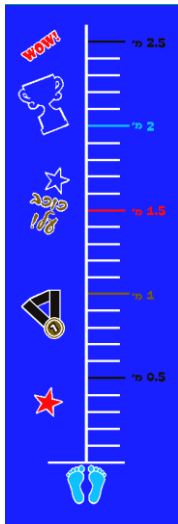

עשה כמוני טריו

TRIO REPEAT_Royal Blue	
0095560	200x200cm
כחול רויאל	

TRIO REPEAT_Sky Blue	
0095559	200x200cm
כחול שמיים	

TRIO REPEAT_Moonstone	
0095558	200x200cm
אפור	

קפיצה לרוחק

LONG JUMP_Royal Blue		
0090500	100x300cm	PU
Royal Blue, White, Black, Poppy red, Gold, Sky Blue.		