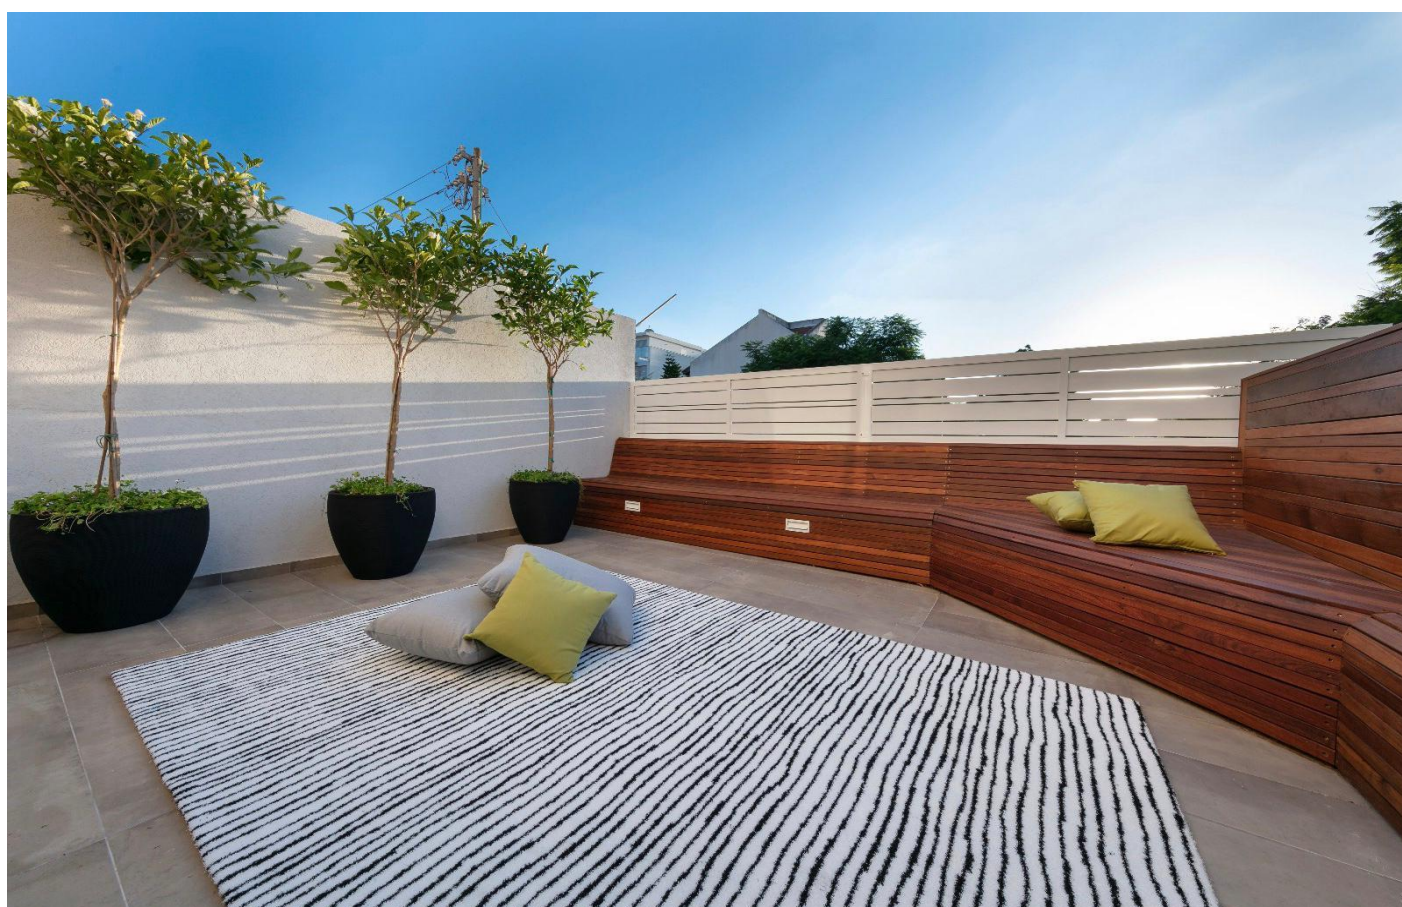

Army_Royal Blue	
0094524	400x400cm
הסוואה כחול	

FREE STYLE - קלאס

RAYUELA_Royal Blue	
0088384	200x300cm
כחול רויאל	

RAYUELA_Aqua Blue	
0090488	200x300cm
כחול ים	

RAYUELA_Sky Blue	
0088383	200x300cm
כחול שמיים	